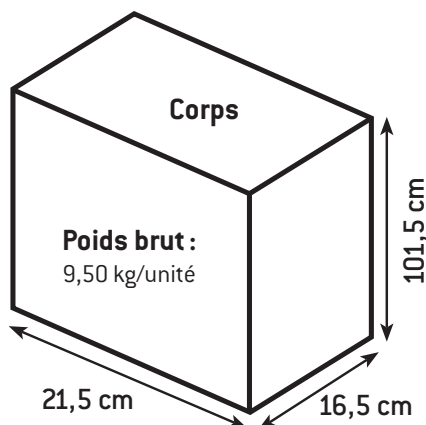

Corps: 4897020622529

Base: 4897020622536

Matériau : Acier galvanisé (Époxy)

Couleur : gris anthracite

Capacité :

cendrier 2 L + corbeille 8 L

250 mégots

Poids net :

Corps: 9,30 kg/unité

Base: 6,90 kg/unité

Dimensions produit :

(L) 40,3 x (l) 26,2 x (H) 104,1 cm

Corps: (L) 20 x (l) 15 x (H) 99,8 cm

Base: (L) 40,3 x (l) 26,2 x (H) 4,3 cm

SPECIFICATIONS CARTON