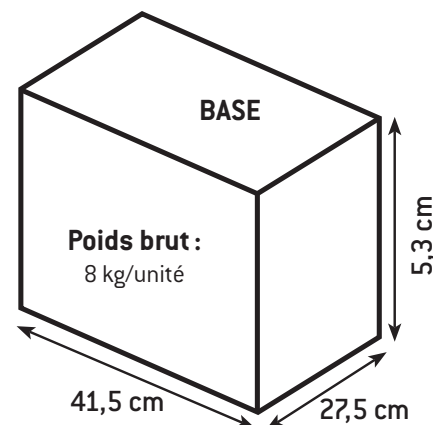

Corps: 4897020622529

Base: 4897020622536

Matériau : Acier galvanisé (Époxy)

Couleur : gris anthracite

Capacité :

cendrier 2 L + corbeille 8 L

250 mégots

Poids net :

Corps: 9,30 kg/unité

Base: 6,90 kg/unité

Dimensions produit :

(L) 40,3 x (l) 26,2 x (H) 104,1 cm

Corps: (L) 20 x (l) 15 x (H) 99,8 cm

Base: (L) 40,3 x (l) 26,2 x (H) 4,3 cm

SPECIFICATIONS CARTON