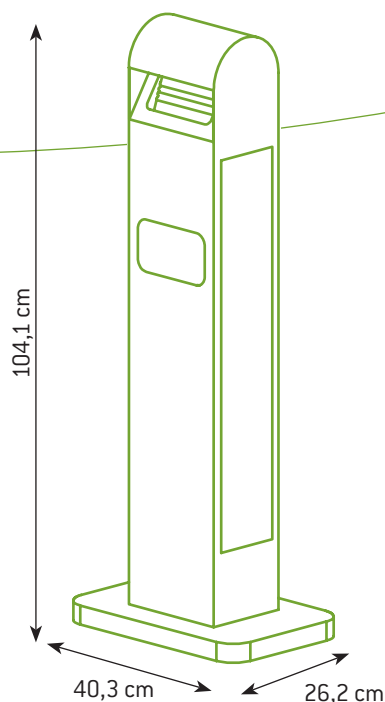

La plaque d'écrasement du mégot en inox guide les mégots vers le fond du bac et réduit les émissions de fumée

Surfaces lisses pour un nettoyage aisé

Kits de montage et de fixation au sol inclus

Fiche Technique AT-0262

BORNE CENDRIER AVEC CORBEILLE

SPECIFICATIONS EMBALLAGE

Code Produit :

AT-0262-DGRY

Codes éléments séparés :

AT-0262-DGRY-BODY

AT-0262-DGRY-BASE

Codes EAN :

Corps: 4897020622529

Base: 4897020622536

Matériau : Acier galvanisé (Époxy)

Couleur : gris anthracite

Capacité :

cendrier 2 L + corbeille 8 L

250 mégots

Poids net :

Corps: 9,30 kg/unité

Base: 6,90 kg/unité

Dimensions produit :

(L) 40,3 x (l) 26,2 x (H) 104,1 cm

Corps: (L) 20 x (l) 15 x (H) 99,8 cm

Base: (L) 40,3 x (l) 26,2 x (H) 4,3 cm

SPECIFICATIONS CARTON