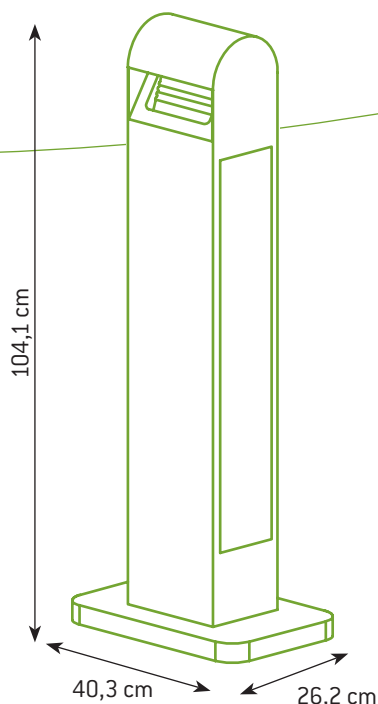

Équipement esthétique favorisant la propreté des zones fumeurs. Plaques d'écrasement des mégots accessibles des deux côtés du collecteur

Kits de montage et de fixation au sol inclus

Fiche Technique
AT-0232

**CENDRIER SUR PIED
"TOTEM"**

SPECIFICATIONS EMBALLAGE

Code Produit :

AT-0232-DGRY

Codes éléments séparés :

AT-0232-DGRY-BASE

AT-0232-DGRY-BODY

Codes EAN :

AT-0232-DGRY : 4897020622598

Corps : 4997020620723

Base : 4897030650716

Matériau : Acier galvanisé (Époxy)

Couleur : Gris anthracite

Capacité : 12,5 L

Poids net :

Corps : 9,93 kg/unité

Base : 6,90 kg/unité

Dimensions produit :

(L) 40,3 x (l) 26,2 x (H) 104,1 cm

Corps : (L) 20 x (l) 15 x (H) 99,8 cm

Base : (L) 40,3 x (l) 26,2 x (H) 4,3 cm

SPECIFICATIONS CARTON