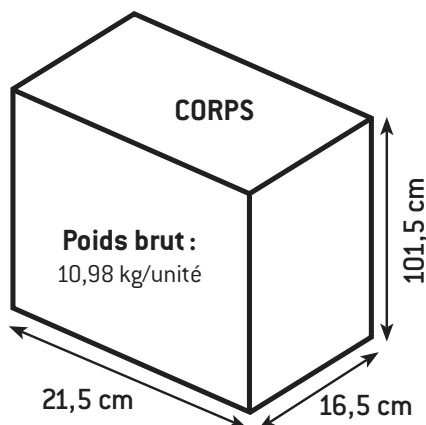

**CENDRIER SUR PIED
"TOTEM"**

SPECIFICATIONS EMBALLAGE

Code Produit :

AT-0232-DGRY

Codes éléments séparés :

AT-0232-DGRY-BASE

AT-0232-DGRY-BODY

Codes EAN :

AT-0232-DGRY : 4897020622598

Corps : 4997020620723

Base : 4897030650716

Matériau : Acier galvanisé (Époxy)

Couleur : Gris anthracite

Capacité : 12,5 L

Poids net :

Corps : 9,93 kg/unité

Base : 6,90 kg/unité

Dimensions produit :

(L) 40,3 x (l) 26,2 x (H) 104,1 cm

Corps : (L) 20 x (l) 15 x (H) 99,8 cm

Base : (L) 40,3 x (l) 26,2 x (H) 4,3 cm

SPECIFICATIONS CARTON