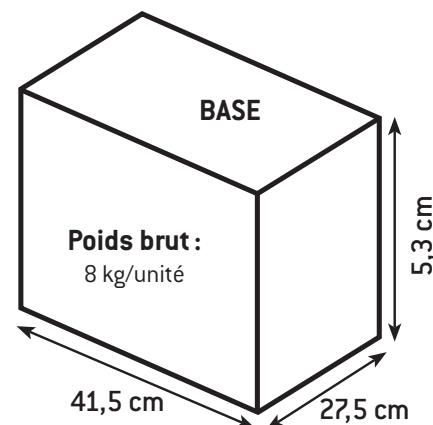

AT-0232-DGRY : 4897020622598

Corps : 4997020620723

Base : 4897030650716

Matériau : Acier galvanisé (Époxy)

Couleur : Gris anthracite

Capacité : 12,5 L

Poids net :

Corps : 9,93 kg/unité

Base : 6,90 kg/unité

Dimensions produit :

(L) 40,3 x (l) 26,2 x (H) 104,1 cm

Corps : (L) 20 x (l) 15 x (H) 99,8 cm

Base : (L) 40,3 x (l) 26,2 x (H) 4,3 cm

SPECIFICATIONS CARTON