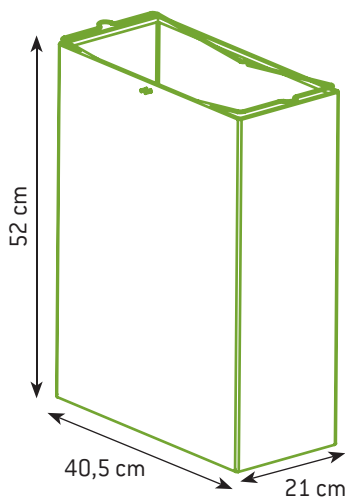

Fiche Technique AT-1273 COLLECTEUR AVEC CENDRIER