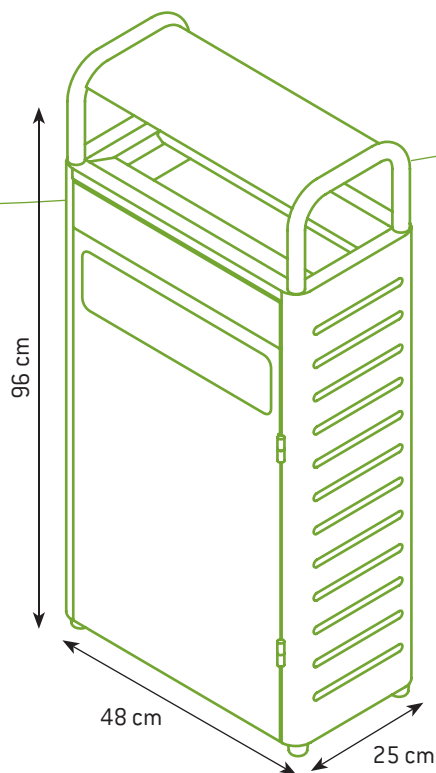

Fiche Technique AT-1273 COLLECTEUR AVEC CENDRIER