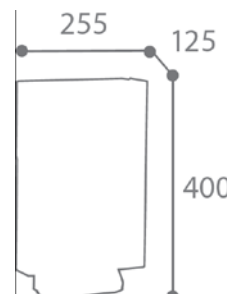

**Dimensions**Sans emballage:

Poids : 3.30kg

Volume : 0.016m<sup>3</sup>

Dim. (L\*I\*H): 255\*125\*400

Avec emballage:

- Poids: 3.50kg

- Volume: 0.016m<sup>3</sup>

- Dim(L\*I\*H) : 265\*140\*420

Quantité	78
Hauteur (en m)	1.74
Nombre produit/couche	13
Nombre de couches/palette	6
Format palette (en mm)	1200/800
Poids (en kg)	283

**Mise en place facile des sacs liasses**

**Couleur : Anthracite Mat RAL 7016**