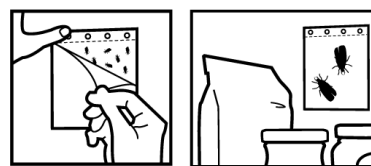

FURY

PIÈGES À MITES ALIMENTAIRES x2

- ✓ Élimine les mites, larves & œufs
- ✓ Rapide et efficace
- ✓ 2 en 1 : préventif et curatif
- ✓ Sans odeur

Insecticides

PIÈGES À MITES ALIMENTAIRES x2

CARACTÉRISTIQUES

Fury Efficace verte, des solutions insecticides simples et radicales pour éliminer les insectes tout en assurant une totale sécurité et tranquillité.

- Appât enduit de colle qui tue les mites alimentaires et aide à prévenir les éventuelles infestations.
- Les mites mâles attirées par l'appât sexuel (la phéromone) restent collées sur le piège, ainsi le cycle de reproduction est interrompu.
- Simple d'utilisation, il se colle dans la cuisine, les lieux de stockage des aliments (garde manger, etc.).
- Les mites s'attaquent aux aliments suivants : céréales, pâtes, riz, aliments pour animaux, graines pour oiseaux, fruits secs, chocolat, biscuits, noix et épices.
- Sans odeur, il reste efficace pendant 6 semaines.
- Composition chimique du produit actif :
 - (Z-E) - 9,12 - Tetradecadienyl acetate, n° CAS 30507-70-1, 0,0286% (m/m).
 - Type de produit : 19 (répulsifs et appâts).
 - Date de péremption : 3 ans.

MODE D'EMPLOI

- Ouvrir un étui protecteur à l'aide d'un ciseau et sortir la feuille.
- Décoller la partie adhésive rouge derrière la feuille et la coller sur la surface souhaitée.
- Retirer la protection blanche de façon à ce qu'apparaissent les dessins et la matière encollée.
- Remplacer le piège dès qu'il est saturé.
- Conseil : fermer les denrées alimentaires dans des bouches ou boîtes hermétiques.
- Après utilisation du piège, procéder à un bon nettoyage pour éliminer les œufs, larves et chrysalides.