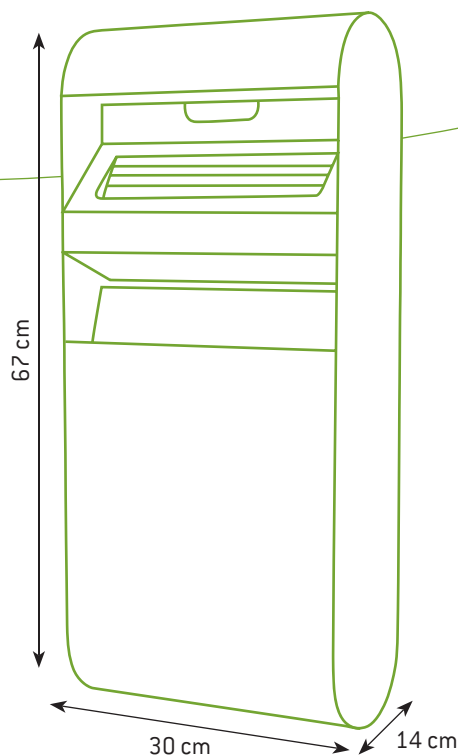

AT-0252-DGRY

Fiche Produit
AT-0252

**CENDRIER MURAL AVEC
CORBEILLE 3 L / 14 L**

Cendrier mural combiné avec collecteur à déchets très robuste et peu profond. S'intègre facilement partout.
En acier galvanisé et peinture époxy.
Livré monté.

Vidage de la corbeille
par basculement

Cendrier-tiroir de
grande capacité

Serrure en inox

Kit de fixation murale
inclus

Fiche Technique

AT-0252

CENDRIER MURAL AVEC CORBEILLE 3 L / 14 L

Code produit :

AT-0252-DGRY

Code EAN :

4897020625704

Matériau :

Acier galvanisé (époxy) / Inox

Couleur :

Gris anthracite

Capacité :

Bac intérieur : 14 L

Cendrier : 3 L

Poids net :

10,2 kg/unité

Dimensions produit :

(L) 30 x (l) 14 x (H) 67 cm

SPECIFICATIONS CARTON