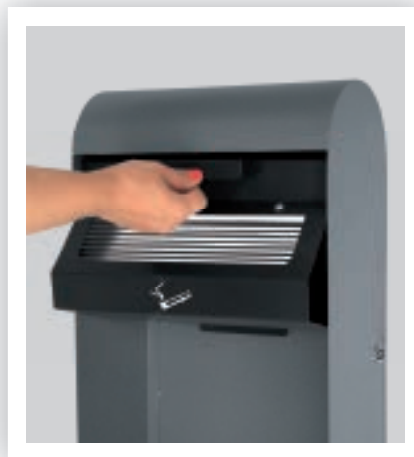

AT-0252-DGRY

Fiche Produit
AT-0252

**CENDRIER MURAL AVEC
CORBEILLE 3 L / 14 L**

Cendrier mural combiné avec collecteur à déchets très robuste et peu profond. S'intègre facilement partout.
En acier galvanisé et peinture époxy.
Livré monté.

Vidage de la corbeille
par basculement

Cendrier-tiroir de
grande capacité

Serrure en inox

Kit de fixation murale
inclus

Fiche Technique

AT-0252

CENDRIER MURAL AVEC CORBEILLE 3 L / 14 L

Code produit :

AT-0252-DGRY

Code EAN :

4897020625704

Matériau :

Acier galvanisé (époxy) / Inox

Couleur :

Gris anthracite

Capacité :