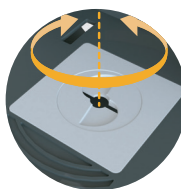

ECONOMIQUE
SYSTÈME DE SERRAGE
RÉGLABLE

PERSONNALISABLE

La gamme Cleanline est complètement personnalisable et peut arborer la marque du client.

MADE IN FRANCE

Nos produits bénéficient des 30 ans d'expérience de JVD et sont entièrement conçus et fabriqués en France.

FERMETURE SÉCURISÉE

La gamme Cleanline est équipée d'une clé amovible. Une clé permanente est également disponible en option.

CHANGEMENT FACILE
DU CONSOMMABLE

La gamme Cleanline est compatible avec la majorité des consommables du marché, le niveau est toujours visible et l'accès facile.

LES **+** PRODUITS

- Equipé d'un système de serrage réglable pour freiner le dévidage

CARACTÉRISTIQUES

-Capot ABS - Châssis ABS gris
-Capacité : 450 formats
(bobine Ø 205 mm)
-4 points de fixation
-Dim. : L.220 x H.310 x P.220 mm
Option :
-Possibilité d'installer une clé fixe
(2 10 1697)

JVD SAS, 3, rue des Brêches, 44406 REZE FRANCE Tel. (33) 02 40 75 98 20 Fax (33) 02 40 75 01 23